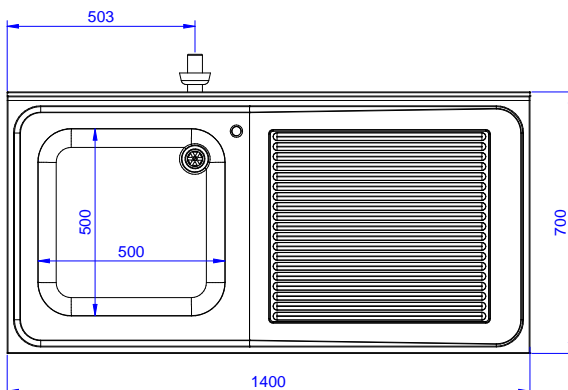

### Articolo N° \_\_\_\_\_

Lavatoio in acciaio inox AISI 304 con piano di lavoro da 50 mm e spessore 8/10. Insonorizzato con piega salvamani sui bordi e dotato di involucro perimetrale ed angoli saldati. Gambe quadre in acciaio inox AISI 304 (40x40 mm) con piedini regolabili in altezza. Alzatina paraspruzzi posteriore con raggiatura 10 mm, altezza 100 mm e spessore 13 mm. Una vasca da 500x500xh250 mm dotata di tubo troppopieno e piletta di scarico da 2". Gocciolatoio stampato posizionato sulla parte destra sotto il quale si può inserire una lavastoviglie.

Fronte

Lato

D = Scarico acqua

Alto

**Informazioni chiave**

 Dimensioni esterne,  
 larghezza:

132934 (ESBD1417R) 1400 mm

 Dimensioni esterne,  
 profondità:

700 mm

Dimensioni esterne, altezza:

900 mm

Dimensione alzatina, altezza:

100 mm

 Dimensione alzatina,  
 profondità:

13 mm

Dimensione alzatina, raggio:

R=10

Numero di vasche:

1

Dimensione vasca:

500x500xH250

Peso netto:

60 kg